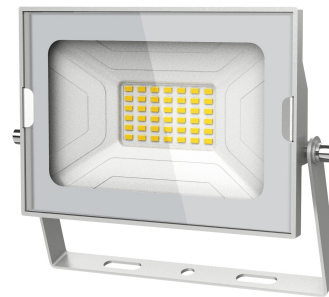

Avide LED Reflektor Slim SMD 30W NW 4000K Fehér

Termékkód:	ABSSFLNW-30W-W
Termék honlap:	avidelighting.hu/qr/ABSSFLNW-30W-W
Adatlap azonosító:	AB-190518
Forgalmazó:	Armin Trade Kft.
Cím:	4024 Debrecen, Kossuth utca 22 2/4

QR kód:

Kiállítás: 2023-01-20

Oldalszám: 2/3

TERMÉKMÉRET

Szélesség:	137mm
Magasság:	97mm
Mélység:	33mm

TERMÉKDOBOZ

Vonalkód:	5999097924885
Csomagolás:	1/b 40/k 630/r
Méret:	115mm x 135mm x 50mm
Nettó súly:	700g
Bruttó súly:	741g

KARTON

Vonalkód:	5999097924892
Csomagolás:	1/b 40/k 630/r
Méret:	625mm x 345mm x 260mm
Nettó súly:	28kg
Bruttó súly:	29,64kg

RAKLAP PÉLDA

Magasság:	
Szélesség:	120cm (std Euro pallet)
Mélység:	80cm (std Euro pallet)
Karton / raklap:	15karton/raklap
Karton / sor:	
Nettó súly:	441kg
Bruttó súly:	466,83kg

TERMÉK KÉP