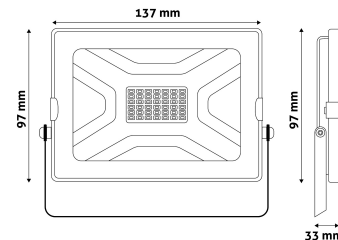

Avide LED Reflektor Slim SMD 30W NW 4000K Fehér

Termékkód:	ABSSFLNW-30W-W
Termék honlap:	avidelighting.hu/qr/ABSSFLNW-30W-W
Adatlap azonosító:	AB-190518
Forgalmazó:	Armin Trade Kft.
Cím:	4024 Debrecen, Kossuth utca 22 2/4

QR kód:

Kiállítás: 2023-01-20

Oldalszám: 2/3

TERMÉKMÉRET

Szélesség:	137mm
Magasság:	97mm
Mélység:	33mm

TERMÉKDOBOZ

Vonalkód:	5999097924885
Csomagolás:	1/b 40/k 630/r
Méret:	115mm x 135mm x 50mm
Nettó súly:	700g
Bruttó súly:	741g

KARTON

Vonalkód:	5999097924892
Csomagolás:	1/b 40/k 630/r
Méret:	625mm x 345mm x 260mm
Nettó súly:	28kg
Bruttó súly:	29,64kg

RAKLAP PÉLDA

Magasság:	
Szélesség:	120cm (std Euro pallet)
Mélység:	80cm (std Euro pallet)
Karton / raklap:	15karton/raklap
Karton / sor:	
Nettó súly:	441kg
Bruttó súly:	466,83kg

TERMÉK KÉP

KÖRVONAL