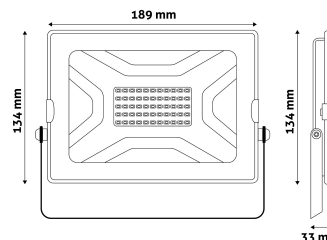

Avide LED Reflektor Slim SMD 50W NW 4000K

Termékkód:	ABSSFLNW-50W
Termék honlap:	avidelighting.hu/qr/ABSSFLNW-50W
Adatlap azonosító:	AB-190518
Forgalmazó:	Armin Trade Kft.
Cím:	4024 Debrecen, Kossuth utca 22 2/4

QR kód:

Kiállítás: 2023-01-20

Oldalszám: 2/3

TERMÉKMÉRET

Szélesség:	211mm
Magasság:	140mm
Mélység:	33mm

TERMÉKDOBOZ

Vonalkód:	5999097908960
Csomagolás:	1/b 20/k 480/r
Méret:	163mm x 215mm x 62mm
Nettó súly:	645g
Bruttó súly:	655g

KARTON

Vonalkód:	5999097908977
Csomagolás:	1/b 20/k 480/r
Méret:	445mm x 320mm x 340mm
Nettó súly:	12,9kg
Bruttó súly:	13,1kg

RAKLAP PÉLDA

Magasság:	
Szélesség:	120cm (std Euro pallet)
Mélység:	80cm (std Euro pallet)
Karton / raklap:	24karton/raklap
Karton / sor:	
Nettó súly:	309,6kg
Bruttó súly:	314,4kg

TERMÉK KÉP

KÖRVONAL