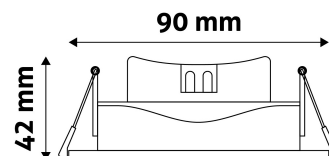

Avide LED Beépíthető Spot 38° Kerek 7W CW 6400K

Termékkód:	ALDLS38CW-R-7W
Termék honlap:	avidelighting.hu/qr/ALDLS38CW-R-7W
Adatlap azonosító:	AB-190518
Forgalmazó:	Armin Trade Kft.
Cím:	4024 Debrecen, Kossuth utca 22 2/4

QR kód:

Kiállítás: 2023-01-20

Oldalszám: 2/3

TERMÉKMÉRET

Átmérő:	90mm
Magasság:	90mm
Kivágási méret:	75-85mm

TERMÉKDOBOZ

Vonalkód:	5999097920603
Csomagolás:	1/b 100/k 2400/r
Méret:	105mm x 105mm x 56mm
Nettó súly:	81g
Bruttó súly:	107g

KARTON

Vonalkód:	5999097920610
Csomagolás:	1/b 100/k 2400/r
Méret:	520mm x 275mm x 375mm
Nettó súly:	8,1kg
Bruttó súly:	10,7kg

RAKLAP PÉLDA

Magasság:	
Szélesség:	120cm (std Euro pallet)
Mélység:	80cm (std Euro pallet)
Karton / raklap:	24karton/raklap
Karton / sor:	
Nettó súly:	194,4kg
Bruttó súly:	256,8kg

TERMÉK KÉP

KÖRVONAL