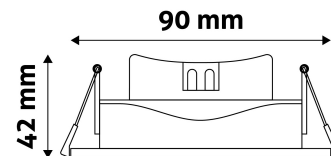

Avide LED Beépíthető Spot 38° Négyzetes 7W CW 6400K

Termékkód:	ALDLS38CW-S-7W
Termék honlap:	avidelighting.hu/qr/ALDLS38CW-S-7W
Adatlap azonosító:	AB-190518
Forgalmazó:	Armin Trade Kft.
Cím:	4024 Debrecen, Kossuth utca 22 2/4

QR kód:

Kiállítás: 2023-01-20

Oldalszám: 2/3

TERMÉKMÉRET

Átmérő:	
Magasság:	90mm
Kivágási méret:	75-85mm

TERMÉKDOBOZ

Vonalkód:	5999097920580
Csomagolás:	1/b 100/k 1600/r
Méret:	105mm x 105mm x 56mm
Nettó súly:	81g
Bruttó súly:	107g

KARTON

Vonalkód:	5999097920597
Csomagolás:	1/b 100/k 1600/r
Méret:	520mm x 275mm x 375mm
Nettó súly:	8,1kg
Bruttó súly:	10,7kg

RAKLAP PÉLDA

Magasság:	
Szélesség:	120cm (std Euro pallet)
Mélység:	80cm (std Euro pallet)
Karton / raklap:	16karton/raklap
Karton / sor:	
Nettó súly:	129,6kg
Bruttó súly:	171,2kg

TERMÉK KÉP

KÖRVONAL