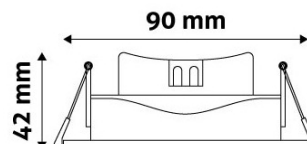

Avide LED Beépíthető Spot 38° Kerek 7W NW 4000K

Termékkód:	ALDLS38NW-R-7W
Termék honlap:	avidelighting.hu/qr/ALDLS38NW-R-7W
Adatlap azonosító:	AB-190518
Forgalmazó:	Armin Trade Kft.
Cím:	4024 Debrecen, Kossuth utca 22 2/4

QR kód:

Kiállítás: 2023-01-20

Oldalszám: 2/3

TERMÉKMÉRET

Átmérő:	90mm
Magasság:	90mm
Kivágási méret:	75-85mm

TERMÉKDOBOZ

Vonalkód:	5999097916149
Csomagolás:	1/b 100/k 2400/r
Méret:	105mm x 105mm x 56mm
Nettó súly:	81g
Bruttó súly:	107g

KARTON

Vonalkód:	5999097916156
Csomagolás:	1/b 100/k 2400/r
Méret:	520mm x 275mm x 375mm
Nettó súly:	8,1kg
Bruttó súly:	10,7kg

RAKLAP PÉLDA

Magasság:	
Szélesség:	120cm (std Euro pallet)
Mélység:	80cm (std Euro pallet)
Karton / raklap:	24karton/raklap
Karton / sor:	
Nettó súly:	194,4kg
Bruttó súly:	256,8kg

TERMÉK KÉP

KÖRVONAL