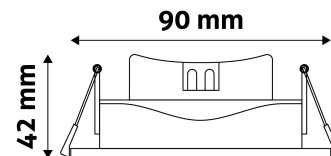

Avide LED Beépíthető Spot 38° Négyzetes 7W NW 4000K

Termékkód:	ALDLS38NW-S-7W
Termék honlap:	avidelighting.hu/qr/ALDLS38NW-S-7W
Adatlap azonosító:	AB-190518
Forgalmazó:	Armin Trade Kft.
Cím:	4024 Debrecen, Kossuth utca 22 2/4

QR kód:

Kiállítás: 2023-01-20

Oldalszám: 2/3

TERMÉKMÉRET

Átmérő:	90mm
Magasság:	90mm
Kivágási méret:	75-85mm

TERMÉKDOBOZ

Vonalkód:	5999097916125
Csomagolás:	1/b 100/k 1600/r
Méret:	125mm x 105mm x 53mm
Nettó súly:	81g
Bruttó súly:	107g

KARTON

Vonalkód:	5999097916132
Csomagolás:	1/b 100/k 1600/r
Méret:	640mm x 290mm x 440mm
Nettó súly:	8,1kg
Bruttó súly:	10,7kg

RAKLAP PÉLDA

Magasság:	
Szélesség:	120cm (std Euro pallet)
Mélység:	80cm (std Euro pallet)
Karton / raklap:	16karton/raklap
Karton / sor:	
Nettó súly:	129,6kg
Bruttó súly:	171,2kg

TERMÉK KÉP

KÖRVONAL