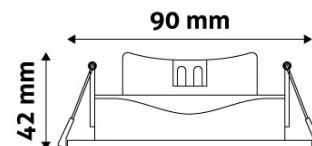

Avide LED Beépíthető Spot 38° Kerek 7W WW 3000K

Termékkód:	ALDLS38WW-R-7W
Termék honlap:	avidelighting.hu/qr/ALDLS38WW-R-7W
Adatlap azonosító:	AB-190518
Forgalmazó:	Armin Trade Kft.
Cím:	4024 Debrecen, Kossuth utca 22 2/4

QR kód:

Kiállítás: 2023-01-20

Oldalszám: 2/3

TERMÉKMÉRET

Átmérő:	90mm
Magasság:	90mm
Kivágási méret:	75-85mm

TERMÉKDOBOZ

Vonalkód:	5999097916101
Csomagolás:	1/b 100/k 2400/r
Méret:	105mm x 105mm x 56mm
Nettó súly:	81g
Bruttó súly:	107g

KARTON

Vonalkód:	5999097916118
Csomagolás:	1/b 100/k 2400/r
Méret:	520mm x 275mm x 375mm
Nettó súly:	8,1kg
Bruttó súly:	10,7kg

RAKLAP PÉLDA

Magasság:	
Szélesség:	120cm (std Euro pallet)
Mélység:	80cm (std Euro pallet)
Karton / raklap:	24karton/raklap
Karton / sor:	
Nettó súly:	194,4kg
Bruttó súly:	256,8kg

TERMÉK KÉP

KÖRVONAL