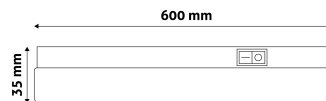

Avide LED T5 Integrált Fénycső 9W 600mm WW 3000K

Termékkód:	AB600T5-9W-WW
Termék honlap:	avidelighting.hu/qr/AB600T5-9W-WW
Adatlap azonosító:	AB-190518
Forgalmazó:	Armin Trade Kft.
Cím:	4024 Debrecen, Kossuth utca 22 2/4

QR kód:

Kiállítás: 2023-01-20

Oldalszám: 2/3

TERMÉKMÉRET

Átmérő:	
Hosszúság:	600mm

TERMÉKDOBOZ

Vonalkód:	5999097909301
Csomagolás:	1/b 25/k 1800/r
Méret:	39mm x 25mm x 640mm
Nettó súly:	120g
Bruttó súly:	144g

KARTON

Vonalkód:	5999097909318
Csomagolás:	1/b 25/k 1800/r
Méret:	635mm x 210mm x 140mm
Nettó súly:	3kg
Bruttó súly:	3,6kg

RAKLAP PÉLDA

Magasság:	
Szélesség:	120cm (std Euro pallet)
Mélység:	80cm (std Euro pallet)
Karton / raklap:	72karton/raklap
Karton / sor:	
Nettó súly:	216kg
Bruttó súly:	259,2kg

TERMÉK KÉP

KÖRVONAL