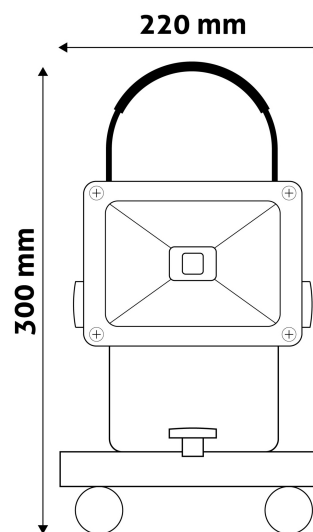

Avide LED Reflektor Akkumulátoros 20W CW 6400K

Termékkód:	ABRFLCW-20W
Termék honlap:	avidelighting.hu/qr/ABRFLCW-20W
Adatlap azonosító:	AB-190518
Forgalmazó:	Armin Trade Kft.
Cím:	4024 Debrecen, Kossuth utca 22 2/4

QR kód:

Kiállítás: 2023-01-20

Oldalszám: 2/3

TERMÉKMÉRET

Szélesség:	220mm
Magasság:	300mm
Mélység:	185mm

TERMÉKDOBOZ

Vonalkód:	5999097913704
Csomagolás:	1/b 10/k 150/r
Méret:	220mm x 220mm x 150mm
Nettó súly:	1 250g
Bruttó súly:	1 350g

KARTON

Vonalkód:	5999097913711
Csomagolás:	1/b 10/k 150/r
Méret:	770mm x 240mm x 455mm
Nettó súly:	12,5kg
Bruttó súly:	13,5kg

RAKLAP PÉLDA

Magasság:	
Szélesség:	120cm (std Euro pallet)
Mélység:	80cm (std Euro pallet)
Karton / raklap:	15karton/raklap
Karton / sor:	
Nettó súly:	187,5kg
Bruttó súly:	202,5kg

TERMÉK KÉP

KÖRVONAL