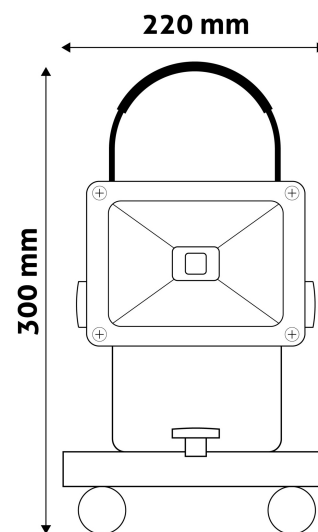

Avide LED Reflektor Akkumulátoros 20W NW 4000K

Termékkód:	ABRFLNW-20W
Termék honlap:	avidelighting.hu/qr/ABRFLNW-20W
Adatlap azonosító:	AB-190518
Forgalmazó:	Armin Trade Kft.
Cím:	4024 Debrecen, Kossuth utca 22 2/4

QR kód:

Kiállítás: 2023-01-20

Oldalszám: 2/3

TERMÉKMÉRET

Szélesség:	220mm
Magasság:	300mm
Mélység:	185mm

TERMÉKDOBOZ

Vonalkód:	5999097907109
Csomagolás:	1/b 10/k 160/r
Méret:	220mm x 220mm x 150mm
Nettó súly:	1 250g
Bruttó súly:	1 330g

KARTON

Vonalkód:	5999097907116
Csomagolás:	1/b 10/k 160/r
Méret:	770mm x 460mm x 240mm
Nettó súly:	12,5kg
Bruttó súly:	13,3kg

RAKLAP PÉLDA

Magasság:	
Szélesség:	120cm (std Euro pallet)
Mélység:	80cm (std Euro pallet)
Karton / raklap:	16karton/raklap
Karton / sor:	2db
Nettó súly:	200kg
Bruttó súly:	212,8kg

TERMÉK KÉP

KÖRVONAL