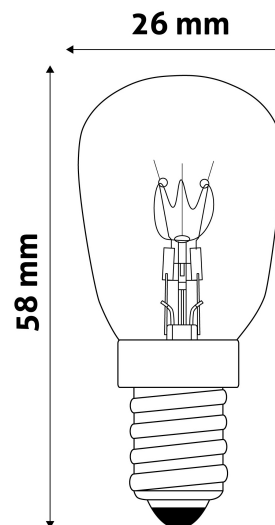

Avide Hűtőizzó 15W E14 WW 3000K

Termékkód:	ARAC14WW-15W
Termék honlap:	avidelighting.hu/qr/ARAC14WW-15W
Adatlap azonosító:	AB-190518
Forgalmazó:	Armin Trade Kft.
Cím:	4024 Debrecen, Kossuth utca 22 2/4

QR kód:

Kiállítás: 2023-01-20

Oldalszám: 2/3

TERMÉKMÉRET

Átmérő:	26mm
Magasság:	57mm

TERMÉKDOBOZ

Vonalkód:	5999097917061
Csomagolás:	1/b 1000/k 42000/r
Méret:	22mm x 80mm x 22mm
Nettó súly:	6g
Bruttó súly:	9,2g

KARTON

Vonalkód:	5999097917078
Csomagolás:	1/b 1000/k 42000/r
Méret:	590mm x 260mm x 275mm
Nettó súly:	6kg
Bruttó súly:	9,2kg

RAKLAP PÉLDA

Magasság:	
Szélesség:	120cm (std Euro pallet)
Mélység:	80cm (std Euro pallet)
Karton / raklap:	42karton/raklap
Karton / sor:	
Nettó súly:	252kg
Bruttó súly:	386,4kg

TERMÉK KÉP

KÖRVONAL