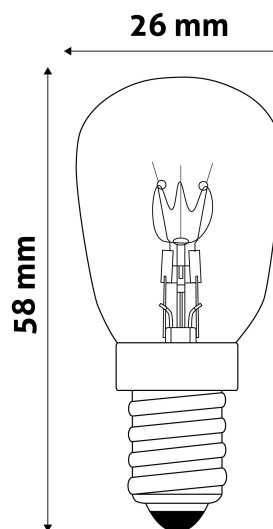

Avide Hűtőizzó 25W E14 WW 3000K

Termékkód:	ARAC14WW-25W
Termék honlap:	avidelighting.hu/qr/ARAC14WW-25W
Adatlap azonosító:	AB-190518
Forgalmazó:	Armin Trade Kft.
Cím:	4024 Debrecen, Kossuth utca 22 2/4

QR kód:

Kiállítás: 2023-01-20

Oldalszám: 2/3

TERMÉKMÉRET

Átmérő:	26mm
Magasság:	58mm

TERMÉKDOBOZ

Vonalkód:	5999562284032
Csomagolás:	1/b 1000/k 42000/r
Méret:	22mm x 80mm x 22mm
Nettó súly:	6g
Bruttó súly:	9,2g

KARTON

Vonalkód:	5999562284056
Csomagolás:	1/b 1000/k 42000/r
Méret:	590mm x 275mm x 260mm
Nettó súly:	6kg
Bruttó súly:	9,2kg

RAKLAP PÉLDA

Magasság:	
Szélesség:	120cm (std Euro pallet)
Mélység:	80cm (std Euro pallet)
Karton / raklap:	42karton/raklap
Karton / sor:	
Nettó súly:	252kg
Bruttó súly:	386,4kg

TERMÉK KÉP

KÖRVONAL