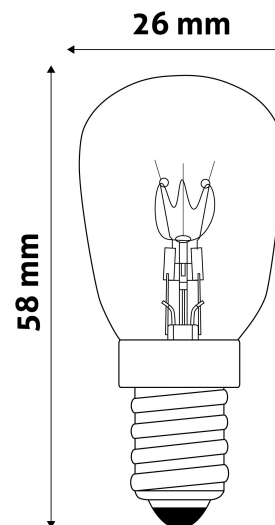

Avide Sütőizzó 300°C izzó 15W E14 WW 3000K

Termékkód:	ARAH14WW-15W
Termék honlap:	avidelighting.hu/qr/ARAH14WW-15W
Adatlap azonosító:	AB-190518
Forgalmazó:	Armin Trade Kft.
Cím:	4024 Debrecen, Kossuth utca 22 2/4

QR kód:

Kiállítás: 2023-01-20

Oldalszám: 2/3

TERMÉKMÉRET

Átmérő:	26mm
Magasság:	58mm

TERMÉKDOBOZ

Vonalkód:	5999097917085
Csomagolás:	1/b 1000/k 42000/r
Méret:	23mm x 81mm x 23mm
Nettó súly:	6g
Bruttó súly:	8g

KARTON

Vonalkód:	5999097917092
Csomagolás:	1/b 1000/k 42000/r
Méret:	590mm x 275mm x 260mm
Nettó súly:	6kg
Bruttó súly:	8kg

RAKLAP PÉLDA

Magasság:	
Szélesség:	120cm (std Euro pallet)
Mélység:	80cm (std Euro pallet)
Karton / raklap:	42karton/raklap
Karton / sor:	
Nettó súly:	252kg
Bruttó súly:	336kg

TERMÉK KÉP

KÖRVONAL