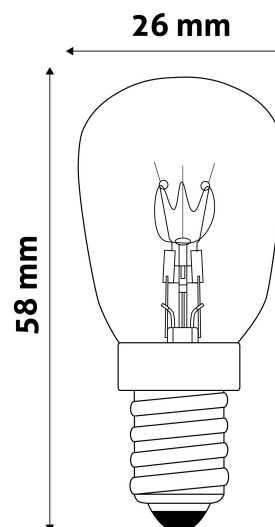

Avide Sütőizzó 300°C izzó 25W E14 WW 3000K

Termékkód:	ARAH14WW-25W
Termék honlap:	avidelighting.hu/qr/ARAH14WW-25W
Adatlap azonosító:	AB-190518
Forgalmazó:	Armin Trade Kft.
Cím:	4024 Debrecen, Kossuth utca 22 2/4

QR kód:

Kiállítás: 2023-01-20

Oldalszám: 2/3

TERMÉKMÉRET

Átmérő:	26mm
Magasság:	58mm

TERMÉKDOBOZ

Vonalkód:	5999562284049
Csomagolás:	1/b 1000/k 42000/r
Méret:	23mm x 81mm x 23mm
Nettó súly:	6g
Bruttó súly:	8g

KARTON

Vonalkód:	5999562284063
Csomagolás:	1/b 1000/k 42000/r
Méret:	590mm x 275mm x 260mm
Nettó súly:	6kg
Bruttó súly:	8kg

RAKLAP PÉLDA

Magasság:	
Szélesség:	120cm (std Euro pallet)
Mélység:	80cm (std Euro pallet)
Karton / raklap:	42karton/raklap
Karton / sor:	
Nettó súly:	252kg
Bruttó súly:	336kg

TERMÉK KÉP

KÖRVONAL