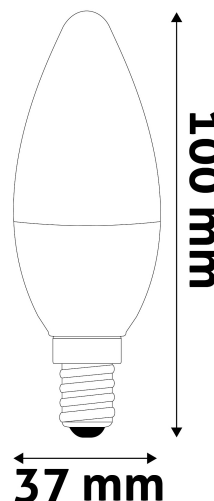

Avide Smart LED Candle 5.5W RGB+W 2700K IR Távirányítóval

Termék kód:	ASC14RGBW-5.5W-RC
Termék honlap:	avidelighting.hu/qr/ASC14RGBW-5.5W-RC
Adatlap azonosító:	AB-190518
Forgalmazó:	Armin Trade Kft.
Cím:	4024 Debrecen, Kossuth utca 22 2/4

QR kód:

Kiállítás: 2023-01-20

Oldalszám: 2/3

TERMÉKMÉRET

Átmérő:	37mm
Magasság:	106mm

TERMÉKDOBOZ

Vonalkód:	5999097918006
Csomagolás:	1/b 50/k 900/r
Méret:	180mm x 180mm x 60mm
Nettó súly:	44g
Bruttó súly:	93g

KARTON

Vonalkód:	5999097918013
Csomagolás:	1/b 50/k 900/r
Méret:	530mm x 200mm x 750mm
Nettó súly:	2,2kg
Bruttó súly:	4,65kg

RAKLAP PÉLDA

Magasság:	
Szélesség:	120cm (std Euro pallet)
Mélység:	80cm (std Euro pallet)
Karton / raklap:	18karton/raklap
Karton / sor:	
Nettó súly:	39,6kg
Bruttó súly:	83,7kg

TERMÉK KÉP

KÖRVONAL