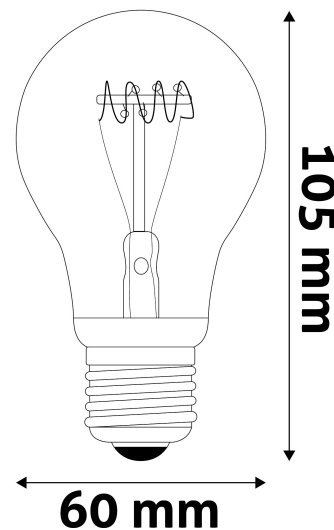

Avide LED Soft Filament Globe 5W E27 EW 2700K

Termékkód:	ABLFG27EW-5W
Termék honlap:	avidelighting.hu/qr/ABLFG27EW-5W
Adatlap azonosító:	AB-190518
Forgalmazó:	Armin Trade Kft.
Cím:	4024 Debrecen, Kossuth utca 22 2/4

QR kód:

Kiállítás: 2023-01-20

Oldalszám: 2/3

TERMÉKMÉRET

Átmérő:	60mm
Magasság:	105mm

TERMÉKDOBOZ

Vonalkód:	5999097924564
Csomagolás:	100/k 2100/r
Méret:	61mm x 61mm x 115mm
Nettó-súly:	32g
Bruttó-súly:	55,5g

KARTON

Vonalkód:	5999097924571
Csomagolás:	100/k 2100/r
Méret:	650mm x 325mm x 250mm
Nettó súly:	3,2kg
Bruttó súly:	5,55kg

RAKLAP PÉLDA

Magasság:	
Szélesség:	120cm (std Euro pallet)
Mélység:	80cm (std Euro pallet)
Karton / raklap:	21karton/raklap
Karton / sor:	
Nettó súly:	67,2kg
Bruttó súly:	116,55kg

TERMÉK KÉP

KÖRVONAL