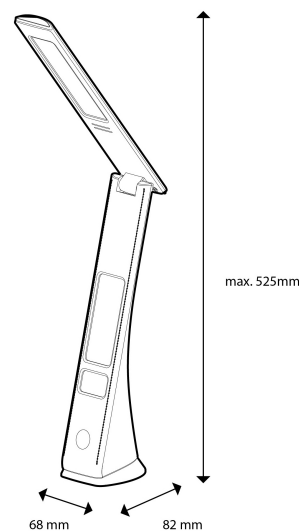

Avide LED Asztali Lámpa Üzleti Bőrhatású Claude Naptár Barna 7W

Termékkód:	ABLDL-BLC-7W-BR
Termék honlap:	avidelighting.hu/qr/ABLDL-BLC-7W-BR
Adatlap azonosító:	AB-190518
Forgalmazó:	Armin Trade Kft.
Cím:	4024 Debrecen, Kossuth utca 22 2/4

QR kód:

Kiállítás: 2023-01-20

Oldalszám: 2/4

TERMÉKMÉRET

Szélesség:	68mm
Magasság:	310mm
Mélység:	

TERMÉKDOBOZ

Vonalkód:	5999097918549
Csomagolás:	1/b 20/k 500/r
Méret:	98mm x 336mm x 82mm
Nettó súly:	565g
Bruttó súly:	681,5g

KARTON

Vonalkód:	5999097918556
Csomagolás:	1/b 20/k 500/r
Méret:	410mm x 370mm x 423mm
Nettó súly:	11,3kg
Bruttó súly:	13,63kg

RAKLAP PÉLDA

Magasság:	
Szélesség:	120cm (std Euro pallet)
Mélység:	80cm (std Euro pallet)
Karton / raklap:	25karton/raklap
Karton / sor:	
Nettó súly:	282,5kg
Bruttó súly:	340,75kg

TERMÉK KÉP

KÖRVONAL