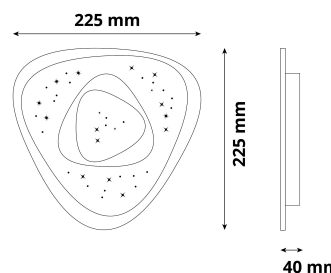

Oldalszám: 2/3

TERMÉKMÉRET

Átmérő:	225mm
Magasság:	225mm

TERMÉKDOBOZ

Vonalkód:	5999097929446
Csomagolás:	1/b 10/k
Méret:	250mm x 262mm x 55mm
Nettó súly:	550g
Bruttó súly:	700g

KARTON

Vonalkód:	
Csomagolás:	1/b 10/k
Méret:	540mm x 300mm x 270mm
Nettó súly:	5,5kg
Bruttó súly:	7kg

RAKLAP PÉLDA

Magasság:	
Szélesség:	120cm (std Euro pallet)
Mélység:	80cm (std Euro pallet)
Karton / raklap:	0karton/raklap
Karton / sor:	
Nettó súly:	0,55kg
Bruttó súly:	0,7kg

TERMÉK KÉP

KÖRVONAL

Termékkód:	AWDO3S-33W-YVM
Termék honlap:	avidelighting.hu/qr/AWDO3S-33W-YVM
Adatlap azonosító:	AB-190518
Forgalmazó:	Armin Trade Kft.
Cím:	4024 Debrecen, Kossuth utca 22 2/4