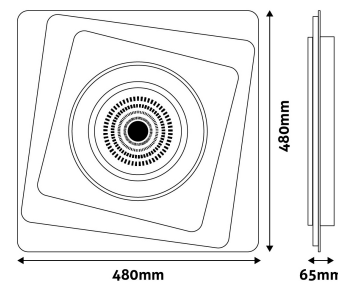

Oldalszám: 2/3

TERMÉKMÉRET

Átmérő:	480mm
Magasság:	65mm

TERMÉKDOBOZ

Vonalkód:	5999097928449
Csomagolás:	5/k
Méret:	535mm x 550mm x 85mm
Nettó súly:	3 100g
Bruttó súly:	3 740g

KARTON

Vonalkód:	5999097928456
Csomagolás:	5/k
Méret:	540mm x 440mm x 585mm
Nettó súly:	15,5kg
Bruttó súly:	18,7kg

RAKLAP PÉLDA

Magasság:	
Szélesség:	120cm (std Euro pallet)
Mélység:	80cm (std Euro pallet)
Karton / raklap:	0karton/raklap
Karton / sor:	
Nettó súly:	3,1kg
Bruttó súly:	3,74kg

TERMÉK KÉP

KÖRVONAL

Termékkód:	ADO3S-113W-NIC-2.4G
Termék honlap:	avidelighting.hu/qr/ADO3S-113W-NIC-2.4G
Adatlap azonosító:	AB-190518
Forgalmazó:	Armin Trade Kft.
Cím:	4024 Debrecen, Kossuth utca 22 2/4