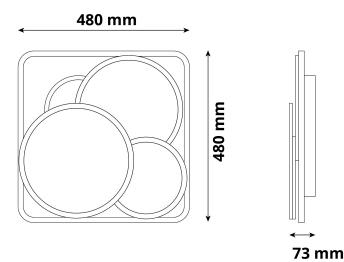

Oldalszám: 2/3

TERMÉKMÉRET

Átmérő:	480mm
Magasság:	73mm

TERMÉKDOBOZ

Vonalkód:	5999097929286
Csomagolás:	5/k
Méret:	525mm x 530mm x 120mm
Nettó súly:	4 160g
Bruttó súly:	4 900g

KARTON

Vonalkód:	5999097929293
Csomagolás:	5/k
Méret:	630mm x 550mm x 550mm
Nettó súly:	20,8kg
Bruttó súly:	24,5kg

RAKLAP PÉLDA

Magasság:	
Szélesség:	120cm (std Euro pallet)
Mélység:	80cm (std Euro pallet)
Karton / raklap:	0karton/raklap
Karton / sor:	
Nettó súly:	4,16kg
Bruttó súly:	4,9kg

TERMÉK KÉP

KÖRVONAL

Termékkód:	ADO3S-125W-BRE-2.4G
Termék honlap:	avidelighting.hu/qr/ADO3S-125W-BRE-2.4G
Adatlap azonosító:	AB-190518
Forgalmazó:	Armin Trade Kft.
Cím:	4024 Debrecen, Kossuth utca 22 2/4