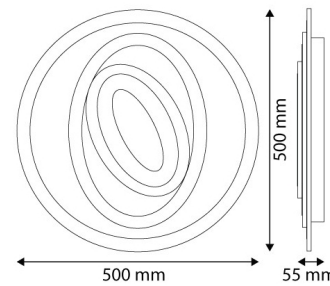

Termékkód:	ADO3S-76W-OLV-2.4G
Termék honlap:	avidelighting.hu/qr/ADO3S-76W-OLV-2.4G
Adatlap azonosító:	AB-190518
Forgalmazó:	Armin Trade Kft.
Cím:	4024 Debrecen, Kossuth utca 22 2/4

QR kód:

Kiállítás: 2023-01-20

Oldalszám: 2/3

TERMÉKMÉRET

Átmérő:	500mm
Magasság:	55mm

TERMÉKDOBOZ

Vonalkód:	5999097920245
Csomagolás:	5/k 40/r
Méret:	550mm x 550mm x 85mm
Nettó súly:	3 000g
Bruttó súly:	3 800g

KARTON

Vonalkód:	5999097920252
Csomagolás:	5/k 40/r
Méret:	560mm x 560mm x 485mm
Nettó súly:	15kg
Bruttó súly:	19kg

RAKLAP PÉLDA

Magasság:	
Szélesség:	120cm (std Euro pallet)
Mélység:	80cm (std Euro pallet)
Karton / raklap:	8karton/raklap
Karton / sor:	
Nettó súly:	120kg
Bruttó súly:	152kg

TERMÉK KÉP

KÖRVONAL