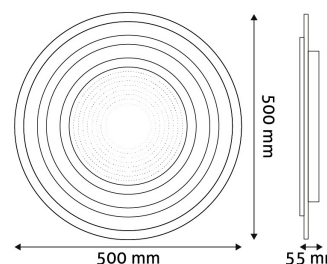

Termékkód:	ADO3S-82W-NH-2.4G
Termék honlap:	avidelighting.hu/qr/ADO3S-82W-NH-2.4G
Adatlap azonosító:	AB-190518
Forgalmazó:	Armin Trade Kft.
Cím:	4024 Debrecen, Kossuth utca 22 2/4

QR kód:

Kiállítás: 2023-01-20

Oldalszám: 2/3

TERMÉKMÉRET

Átmérő:	500mm
Magasság:	55mm

TERMÉKDOBOZ

Vonalkód:	5999097923901
Csomagolás:	5/k 40/r
Méret:	550mm x 550mm x 85mm
Nettó súly:	3 280g
Bruttó súly:	4 160g

KARTON

Vonalkód:	5999097923918
Csomagolás:	5/k 40/r
Méret:	570mm x 450mm x 570mm
Nettó súly:	16,4kg
Bruttó súly:	20,8kg

RAKLAP PÉLDA

Magasság:	
Szélesség:	120cm (std Euro pallet)
Mélység:	80cm (std Euro pallet)
Karton / raklap:	8karton/raklap
Karton / sor:	
Nettó súly:	131,2kg
Bruttó súly:	166,4kg

TERMÉK KÉP

KÖRVONAL