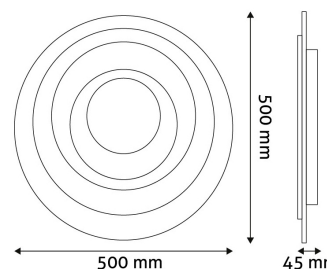

Termékkód:	ADO3S-84W-LEI-2.4G
Termék honlap:	avidelighting.hu/qr/ADO3S-84W-LEI-2.4G
Adatlap azonosító:	AB-190518
Forgalmazó:	Armin Trade Kft.
Cím:	4024 Debrecen, Kossuth utca 22 2/4

QR kód:

Kiállítás: 2023-01-20

Oldalszám: 2/3

TERMÉKMÉRET

Átmérő:	500mm
Magasság:	500mm

TERMÉKDOBOZ

Vonalkód:	5999097923789
Csomagolás:	5/k 60/r
Méret:	550mm x 550mm x 75mm
Nettó súly:	2 720g
Bruttó súly:	3 520g

KARTON

Vonalkód:	5999097923796
Csomagolás:	5/k 60/r
Méret:	570mm x 400mm x 570mm
Nettó súly:	13,6kg
Bruttó súly:	17,6kg

RAKLAP PÉLDA

Magasság:	
Szélesség:	120cm (std Euro pallet)
Mélység:	80cm (std Euro pallet)
Karton / raklap:	12karton/raklap
Karton / sor:	
Nettó súly:	163,2kg
Bruttó súly:	211,2kg

TERMÉK KÉP

KÖRVONAL