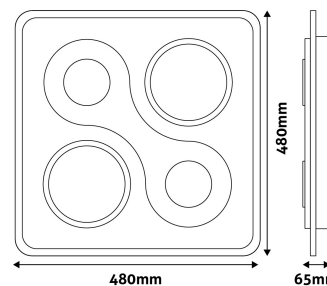

Oldalszám: 2/3

TERMÉKMÉRET

Átmérő:	480mm
Magasság:	65mm

TERMÉKDOBOZ

Vonalkód:	5999097928401
Csomagolás:	5/k
Méret:	525mm x 550mm x 95mm
Nettó súly:	3 100g
Bruttó súly:	3 740g

KARTON

Vonalkód:	5999097928418
Csomagolás:	5/k
Méret:	530mm x 510mm x 580mm
Nettó súly:	15,5kg
Bruttó súly:	18,7kg

RAKLAP PÉLDA

Magasság:	
Szélesség:	120cm (std Euro pallet)
Mélység:	80cm (std Euro pallet)
Karton / raklap:	0karton/raklap
Karton / sor:	
Nettó súly:	3,1kg
Bruttó súly:	3,74kg

TERMÉK KÉP

KÖRVONAL

Termékkód:	ADO3S-95W-PHI-2.4G
Termék honlap:	avidelighting.hu/qr/ADO3S-95W-PHI-2.4G
Adatlap azonosító:	AB-190518
Forgalmazó:	Armin Trade Kft.
Cím:	4024 Debrecen, Kossuth utca 22 2/4