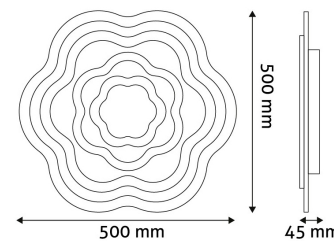

Termékkód:	ADO3S-98W-RS-2.4G
Termék honlap:	avidelighting.hu/qr/ADO3S-98W-RS-2.4G
Adatlap azonosító:	AB-190518
Forgalmazó:	Armin Trade Kft.
Cím:	4024 Debrecen, Kossuth utca 22 2/4

QR kód:

Kiállítás: 2023-01-20

Oldalszám: 2/3

TERMÉKMÉRET

Átmérő:	500mm
Magasság:	45mm

TERMÉKDOBOZ

Vonalkód:	5999097923802
Csomagolás:	5/k 60/r
Méret:	560mm x 540mm x 75mm
Nettó súly:	3 100g
Bruttó súly:	3 950g

KARTON

Vonalkód:	5999097923819
Csomagolás:	5/k 60/r
Méret:	580mm x 400mm x 560mm
Nettó súly:	15,5kg
Bruttó súly:	19,75kg

RAKLAP PÉLDA

Magasság:	
Szélesség:	120cm (std Euro pallet)
Mélység:	80cm (std Euro pallet)
Karton / raklap:	12karton/raklap
Karton / sor:	
Nettó súly:	186kg
Bruttó súly:	237kg

TERMÉK KÉP

KÖRVONAL