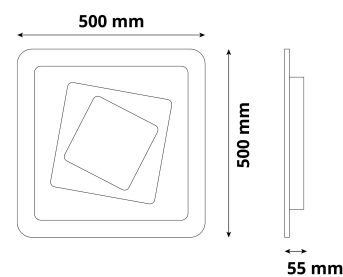

Termékkód: ADO3S-POR-2.4G
Termék honlap:
Adatlap azonosító: AB-190518
Forgalmazó: Armin Trade Kft.
Cím: 4024 Debrecen, Kossuth utca 22 2/4

QR kód:
Kiállítás: 2023-01-20

Oldalszám: 2/3

TERMÉKMÉRET

Átmérő: 500mm
Magasság: 500mm

TERMÉKDOBOZ

Vonalkód: 5999097944760
Csomagolás: 1/b 5/k
Méret: 560mm x 565mm x 85mm
Nettó súly: 3 060g
Bruttó súly: 3 680g

KARTON

Vonalkód:
Csomagolás: 1/b 5/k
Méret: 580mm x 450mm x 560mm
Nettó súly: 15,3kg
Bruttó súly: 18,4kg

RAKLAP PÉLDA

Magasság:
Szélesség: 120cm (std Euro pallet)
Mélység: 80cm (std Euro pallet)
Karton / raklap: 0karton/raklap
Karton / sor:
Nettó súly: 3,06kg
Bruttó súly: 3,68kg

TERMÉK KÉP

KÖRVONAL