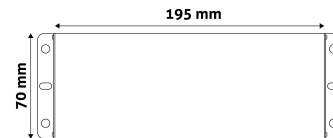

Avide LED Szalag 12V 100W IP67 Slim Tápegység

Termékkód:	ABLSPS12V-100W-IP67-S
Termék honlap:	avidelighting.hu/qr/ABLSPS12V-100W-IP67-S
Adatlap azonosító:	AB-190518
Forgalmazó:	Armin Trade Kft.
Cím:	4024 Debrecen, Kossuth utca 22 2/4

QR kód:

Kiállítás: 2023-01-20

Oldalszám: 2/3

TERMÉKMÉRET

Magasság:	45mm
Szélesség:	70mm
Hosszúság:	

TERMÉKDOBOZ

Vonalkód:	5999097914985
Csomagolás:	1/b 20/k
Méret:	260mm x 90mm x 57mm
Nettó súly:	
Bruttó súly:	260g

KARTON

Vonalkód:	5999097914992
Csomagolás:	1/b 20/k
Méret:	430mm x 250mm x 340mm
Nettó súly:	
Bruttó súly:	5,2kg

RAKLAP PÉLDA

Magasság:	
Szélesség:	120cm (std Euro pallet)
Mélység:	80cm (std Euro pallet)
Karton / raklap:	0karton/raklap
Karton / sor:	
Nettó súly:	
Bruttó súly:	0,26kg

TERMÉK KÉP

KÖRVONAL