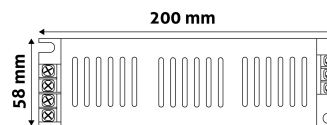

QR kód:

Kiállítás: 2023-01-20

Oldalszám: 2/3

TERMÉKMÉRET

Magasság:	235mm
Szélesség:	53mm
Hosszúság:	200mm

TERMÉK KÉP

TERMÉKDOBOZ

Vonalkód:	5999562288382
Csomagolás:	1/b 60/k
Méret:	212mm x 66mm x 57mm
Nettó súly:	
Bruttó súly:	432g

KÖRVONAL

KARTON

Vonalkód:	5999562288399
Csomagolás:	1/b 60/k
Méret:	430mm x 250mm x 340mm
Nettó súly:	
Bruttó súly:	25,92kg

RAKLAP PÉLDA

Magasság:	
Szélesség:	120cm (std Euro pallet)
Mélység:	80cm (std Euro pallet)
Karton / raklap:	0karton/raklap
Karton / sor:	
Nettó súly:	
Bruttó súly:	0,432kg