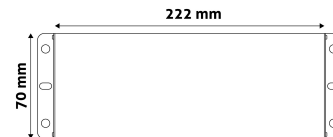

Avide LED Szalag 12V 200W IP67 Slim Tápegység

Termékkód:	ABLSPS12V-200W-IP67-S
Termék honlap:	avidelighting.hu/qr/ABLSPS12V-200W-IP67-S
Adatlap azonosító:	AB-190518
Forgalmazó:	Armin Trade Kft.
Cím:	4024 Debrecen, Kossuth utca 22 2/4

QR kód:

Kiállítás: 2023-01-20

Oldalszám: 2/3

TERMÉKMÉRET

Magasság:	45mm
Szélesség:	70mm
Hosszúság:	

TERMÉKDOBOZ

Vonalkód:	5999097915029
Csomagolás:	1/b 7/k
Méret:	255mm x 87mm x 59mm
Nettó súly:	
Bruttó súly:	600g

KARTON

Vonalkód:	5999097915036
Csomagolás:	1/b 7/k
Méret:	360mm x 270mm x 310mm
Nettó súly:	
Bruttó súly:	4,2kg

RAKLAP PÉLDA

Magasság:	
Szélesség:	120cm (std Euro pallet)
Mélység:	80cm (std Euro pallet)
Karton / raklap:	0karton/raklap
Karton / sor:	
Nettó súly:	
Bruttó súly:	0,6kg

TERMÉK KÉP

KÖRVONAL