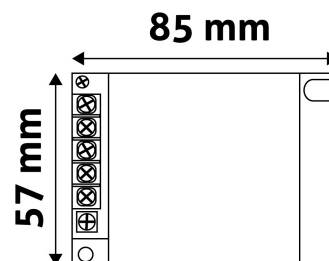

Avide LED Szalag 12V 35W IP20 Tápegység

Termékkód:	ABLSPS12V-35W-IP20
Termék honlap:	avidelighting.hu/qr/ABLSPS12V-35W-IP20
Adatlap azonosító:	AB-190518
Forgalmazó:	Armin Trade Kft.
Cím:	4024 Debrecen, Kossuth utca 22 2/4

QR kód:

Kiállítás: 2023-01-20

Oldalszám: 2/3

TERMÉKMÉRET

Magasság:	35mm
Szélesség:	57mm
Hosszúság:	85mm

TERMÉKDOBOZ

Vonalkód:	5999097915128
Csomagolás:	1/b 100/k
Méret:	95mm x 65mm x 43mm
Nettó súly:	
Bruttó súly:	250g

KARTON

Vonalkód:	5999097915135
Csomagolás:	1/b 100/k
Méret:	430mm x 250mm x 340mm
Nettó súly:	
Bruttó súly:	25kg

RAKLAP PÉLDA

Magasság:	
Szélesség:	120cm (std Euro pallet)
Mélység:	80cm (std Euro pallet)
Karton / raklap:	0karton/raklap
Karton / sor:	
Nettó súly:	
Bruttó súly:	0,25kg

TERMÉK KÉP

KÖRVONAL