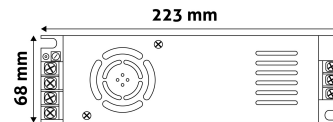

Avide LED Szalag 12V 360W IP20 Slim Tápegység

Termékkód:	ABLSPS12V-360W-IP20-S
Termék honlap:	avidelighting.hu/qr/ABLSPS12V-360W-IP20-S
Adatlap azonosító:	AB-190518
Forgalmazó:	Armin Trade Kft.
Cím:	4024 Debrecen, Kossuth utca 22 2/4

QR kód:

Kiállítás: 2023-01-20

Oldalszám: 2/3

TERMÉKMÉRET

Magasság:	223mm
Szélesség:	67mm
Hosszúság:	

TERMÉKDOBOZ

Vonalkód:	5999097915104
Csomagolás:	1/b 30/k
Méret:	228mm x 71mm x 45mm
Nettó súly:	
Bruttó súly:	260g

KARTON

Vonalkód:	5999097915111
Csomagolás:	1/b 30/k
Méret:	430mm x 250mm x 340mm
Nettó súly:	
Bruttó súly:	7,8kg

RAKLAP PÉLDA

Magasság:	
Szélesség:	120cm (std Euro pallet)
Mélység:	80cm (std Euro pallet)
Karton / raklap:	0karton/raklap
Karton / sor:	
Nettó súly:	
Bruttó súly:	0,26kg

TERMÉK KÉP

KÖRVONAL