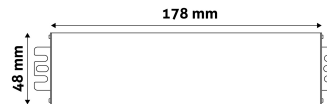

Avide LED Szalag 12V 60W IP67 Slim Tápegység

Termékkód:	ABLSPS12V-60W-IP67-S
Termék honlap:	avidelighting.hu/qr/ABLSPS12V-60W-IP67-S
Adatlap azonosító:	AB-190518
Forgalmazó:	Armin Trade Kft.
Cím:	4024 Debrecen, Kossuth utca 22 2/4

QR kód:

Kiállítás: 2023-01-20

Oldalszám: 2/3

TERMÉKMÉRET

Magasság:	38mm
Szélesség:	48mm
Hosszúság:	178mm

TERMÉKDOBOZ

Vonalkód:	5999097914961
Csomagolás:	1/b 40/k
Méret:	200mm x 65mm x 46mm
Nettó súly:	
Bruttó súly:	192,6g

KARTON

Vonalkód:	5999097914978
Csomagolás:	1/b 40/k
Méret:	420mm x 215mm x 375mm
Nettó súly:	
Bruttó súly:	7,704kg

RAKLAP PÉLDA

Magasság:	
Szélesség:	120cm (std Euro pallet)
Mélység:	80cm (std Euro pallet)
Karton / raklap:	0karton/raklap
Karton / sor:	
Nettó súly:	
Bruttó súly:	0,1926kg

TERMÉK KÉP

KÖRVONAL