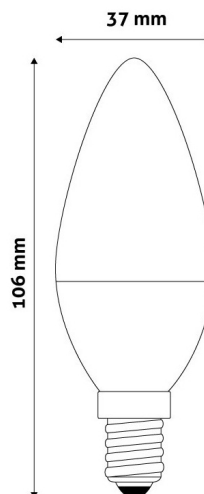

Avide Smart LED Candle 5.5W RGB+W WIFI APP Control

Termék kód:	ASC14RGBW-5.5W-WIFI
Termék honlap:	avidelighting.hu/qr/ASC14RGBW-5.5W-WIFI
Adatlap azonosító:	AB-190518
Forgalmazó:	Armin Trade Kft.
Cím:	4024 Debrecen, Kossuth utca 22 2/4

QR kód:

Kiállítás: 2023-01-20

Oldalszám: 2/3

TERMÉKMÉRET

Átmérő:	37mm
Magasság:	106mm

TERMÉKDOBOZ

Vonalkód:	5999097918068
Csomagolás:	1/b 50/k 1200/r
Méret:	180mm x 180mm x 60mm
Nettó súly:	43g
Bruttó súly:	105g

KARTON

Vonalkód:	5999097918075
Csomagolás:	1/b 50/k 1200/r
Méret:	430mm x 200mm x 800mm
Nettó súly:	2,15kg
Bruttó súly:	5,25kg

RAKLAP PÉLDA

Magasság:	
Szélesség:	120cm (std Euro pallet)
Mélység:	80cm (std Euro pallet)
Karton / raklap:	24karton/raklap
Karton / sor:	
Nettó súly:	51,6kg
Bruttó súly:	126kg

TERMÉK KÉP

KÖRVONAL