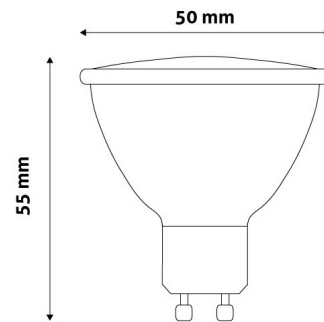

Avide Smart LED GU10 5.5W RGB+W WIFI APP Control

Termék kód:	ASGU10RGBW-5.5W-WIFI
Termék honlap:	avidelighting.hu/qr/ASGU10RGBW-5.5W-WIFI
Adatlap azonosító:	AB-190518
Forgalmazó:	Armin Trade Kft.
Cím:	4024 Debrecen, Kossuth utca 22 2/4

QR kód:

Kiállítás: 2023-01-20

Oldalszám: 2/3

TERMÉKMÉRET

Átmérő:	50mm
Magasság:	55mm

TERMÉKDOBOZ

Vonalkód:	5999097918105
Csomagolás:	1/b 10/d 50/k 1200/r
Méret:	180mm x 180mm x 60mm
Nettó súly:	58g
Bruttó súly:	112g

KARTON

Vonalkód:	5999097918112
Csomagolás:	1/b 10/d 50/k 1200/r
Méret:	430mm x 200mm x 790mm
Nettó súly:	2,9kg
Bruttó súly:	5,6kg

RAKLAP PÉLDA

Magasság:	
Szélesség:	120cm (std Euro pallet)
Mélység:	80cm (std Euro pallet)
Karton / raklap:	24karton/raklap
Karton / sor:	
Nettó súly:	69,6kg
Bruttó súly:	134,4kg

TERMÉK KÉP

KÖRVONAL